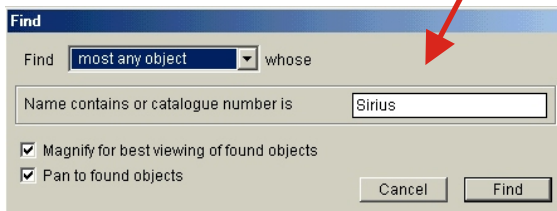

Εγχειρίδιο Χρήσης

- Αναίρεση τελευταίας ενέργειας
- Ακύρωση της τελευταίας αναίρεσης

- Δημιουργία νέου αρχείου Starry Night
- Άνοιγμα αρχείου Starry Night
- Αποθήκευση αρχείου Starry Night

- Εμφάνιση / Απόκρυψη παραθύρου χρόνου
- Εμφάνιση παραθύρου καθορισμού τοποθεσίας
- Εμφάνιση παραθύρου αναζήτησης ουράνιων σωμάτων